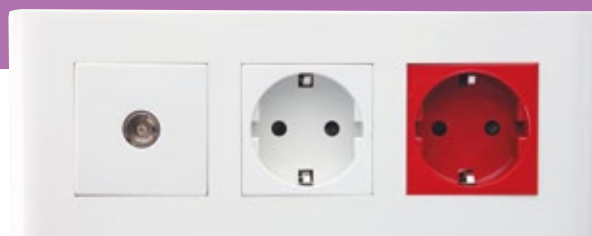

МОНТАЖ В РАМКИ

телевизионная и электрические розетки и рамка с суппортом французского стандарта

[1]

[2]

[3]

[4]

[5]

АДАПТЕРЫ – ФРАНЦУЗСКИЙ СТАНДАРТ