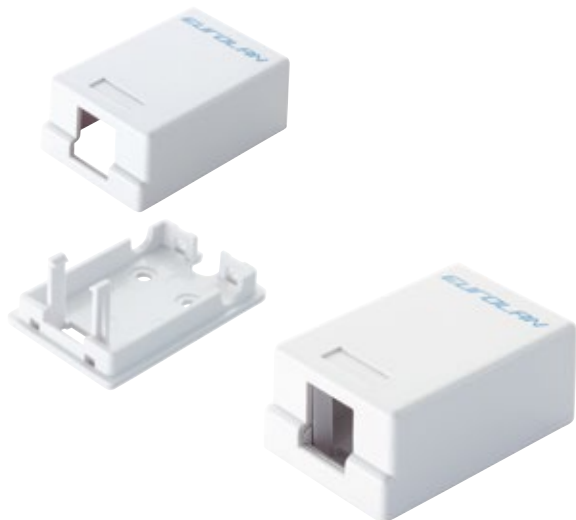

[1]

[2]

НАСТЕННЫЕ КОРОБКИ

- 1, 2 порта
- Тип устанавливаемых модулей – Keystone
- Модули Keystone приобретаются отдельно
- Монтаж на стену или иную плоскую поверхность, в комплект входят крепежные элементы
- Ввод кабеля с 3 сторон и через основание коробки
- Размеры Ш × Г × В, мм
  - 1-портовая 38 × 58 × 25
  - 2-портовая 62 × 58 × 25
- Материал пластик
- Цвет белый RAL 9003

Настенный

Гигиенично ECT

Маркировка

Мультимедиа

настенные коробки

Рис.	Код	Описание	Цвет
[1]	12B-00-01WT	Настенная коробка 1-портовая	☐ Белый RAL 9003
[2]	12B-00-02WT	Настенная коробка 2-портовая	☐ Белый RAL 9003