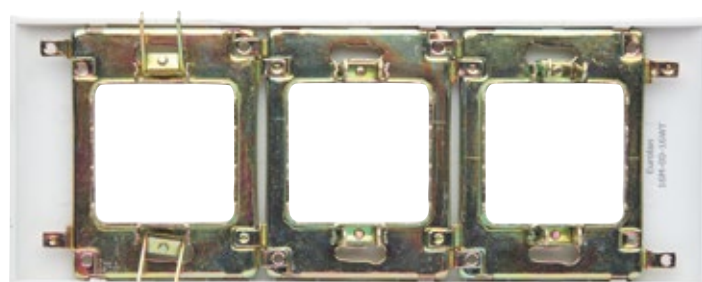

ВСТРАИВАЕМЫЕ КОРОБКИ

установка суппортов на встраиваемые монтажные коробки

[1]

[2]

РАМКИ С ПЕРЕГОРОДКОЙ – ФРАНЦУЗСКИЙ СТАНДАРТ

- Для установки модулей французского стандарта
- 4, 6 модулей 45 × 22,5 мм (2 модуля 45 × 22,5 мм соответствуют одному модулю 45 × 45 мм)
- Горизонтальный или вертикальный монтаж
- Устанавливаются на суппортах во встраиваемые или настенные коробки
- Стыкуемые суппорты в комплекте
 - 4 модуля – 2 суппорта
 - 6 модулей – 3 суппорта
- Межосевое расстояние крепежа суппортов 2 × 60 мм, 3 × 60 мм
- Материал рамок пластик
- Материал суппортов сталь анодированная
- Цвет белый RAL 9010