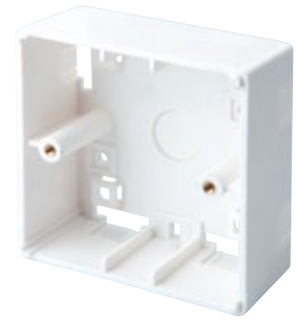

[3]

[1], [2] РАМКИ 86 × 86

- Для установки 2 или 3 модулей Keystone
- Устанавливаются на суппортах во встраиваемые или настенные коробки
- Суппорты в комплекте
- Окно для маркировки с бумажной вставкой 42 × 10 мм
- Шторки для защиты разъема от пыли
- Размеры Ш × Г × В, мм: 86 × 29 × 86
- Межосевое расстояние крепежа суппортов 60 мм
- Материал пластик
- Цвет белый RAL 9010

[3] НАСТЕННЫЕ КОРОБКИ 86 × 86

- Для установки рамок 86 × 86 на суппортах
- Винты для крепления суппортов в комплекте
- Монтаж на стену или иную плоскую поверхность
- Ввод кабеля с 4 сторон и через основание коробки
- Размеры Ш × Г × В, мм: 86 × 40 × 86
- Межосевое расстояние крепежа суппортов 60 мм
- Материал пластик
- Цвет белый RAL 9010

РАМКИ И НАСТЕННЫЕ КОРОБКИ 86 × 86

Рис.	Код	Описание	Цвет
[1]	12В-1Х-02WT	Рамка 86 × 86 для 2 модулей Keystone с суппортом	☐ Белый RAL 9010
[2]	12В-1Х-03WT	Рамка 86 × 86 для 3 модулей Keystone с суппортом	☐ Белый RAL 9010
[3]	16Н-FR-45WT	Коробка для рамок 86 × 86 глубина 40 мм	☐ Белый RAL 9010