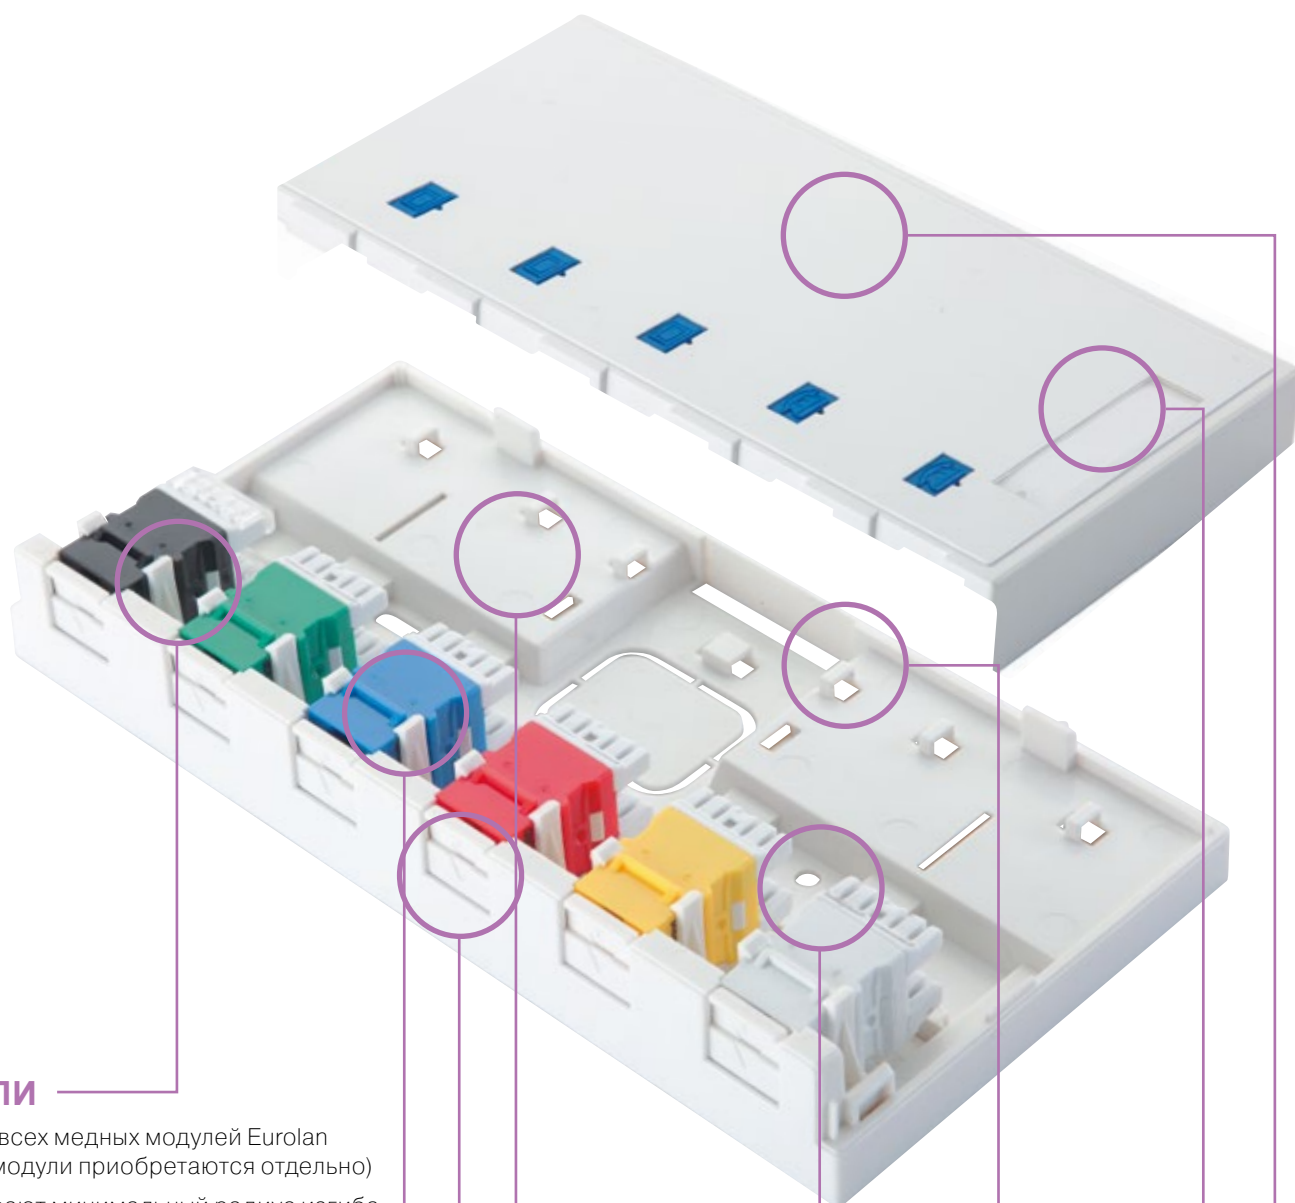

[1]

[2]

НАСТЕННЫЕ КОРОБКИ СО ШТОРКАМИ

- 4, 6 портов
- Тип устанавливаемых модулей – Keystone
- Модули Keystone приобретаются отдельно
- Монтаж на стену или иную плоскую поверхность, в комплект входят крепежные элементы
- Ввод кабеля с 3 сторон и через основание коробки
- Окно для маркировки с бумажной вставкой 42 × 10 мм
- Маркировочные иконки
- Шторки для защиты разъема от пыли
- Размеры Ш × Г × В, мм
 - 4-портовая 118 × 85 × 31
 - 6-портовая 173 × 85 × 31
- Материал пластик
- Цвет белый RAL 9010

ОСОБЕННОСТИ НАСТЕННЫХ КОРОБОК СО ШТОРКАМИ

МОДУЛИ

- Установка всех медных модулей Eurolan Keystone (модули приобретаются отдельно)
- Обеспечивают минимальный радиус изгиба кабелей для экранированных или неэкранированных модулей Keystone категории 6д
- Модуль может быть предварительно подключен к кабелю до установки в корпус коробки
- Для установки модулей Keystone с оптическими адаптерами необходимо демонтировать защитные шторки