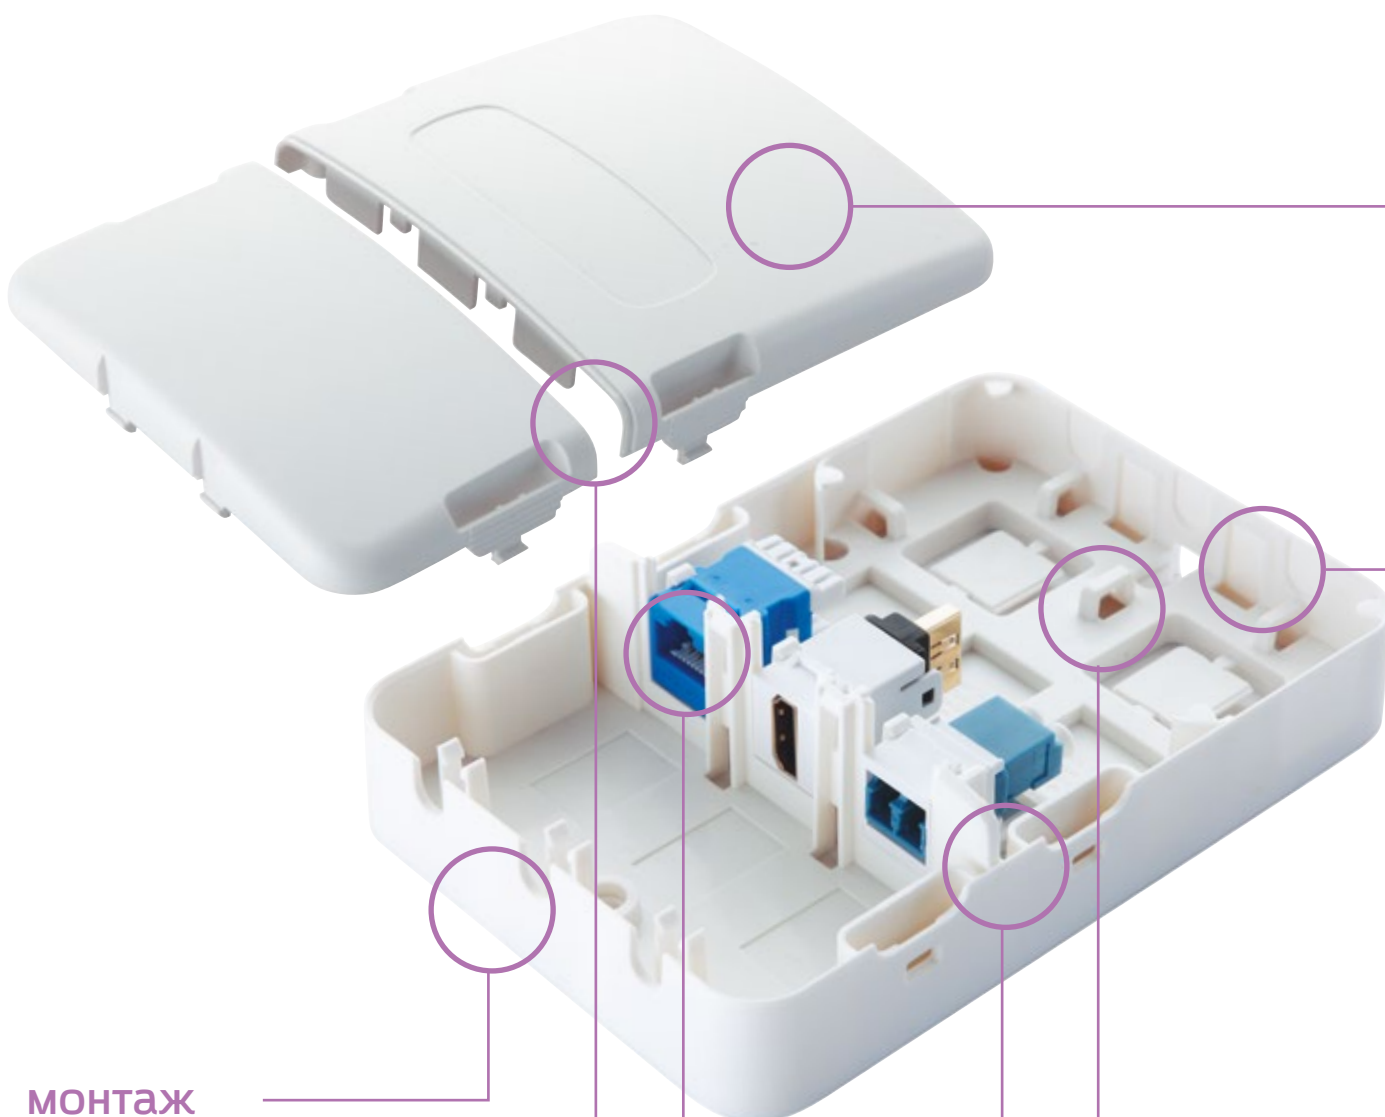

ОСОБЕННОСТИ НАСТЕННЫХ КОРОБОК 2 СЕКЦИИ

МОНТАЖ

- На стену или иную плоскую поверхность

2 СЕКЦИИ

- Секция подключения горизонтальных кабелей и секция подключения абонентских шнуров

БЕЗОПАСНОСТЬ

- Крышка секции подключения абонентских шнуров может быть опломбирована
- Крышка секции подключения горизонтальных кабелей не может быть открыта при закрытой крышке подключения абонентских шнуров

МОДУЛИ

- Установка всех типов модулей Eurolan Keystone (модули приобретаются отдельно)
- Обеспечивают минимальный радиус изгиба кабелей для экранированных или неэкранированных модулей Keystone категории 6д
- Комбинация модулей Keystone для передачи данных, голоса и видео
- Модуль может быть предварительно подключен к кабелю до установки в корпус коробки

ПРИМЕНЕНИЕ

- Могут использоваться в качестве точек консолидации или многопользовательских розеток (MUTOA), а также для мультимедийных приложений в конференц-залах, переговорных, учебных классах и аудиториях

ВВОД КАБЕЛЯ

- Ввод кабеля с 3 сторон и через основание коробки
- Скобы для крепления пластиковых стяжек

ЭРГОНОМИЧНОСТЬ

- Высококачественный пластик, устойчивый к механическим нагрузкам
- Заключение о соответствии Единым санитарно-эпидемиологическим и гигиеническим требованиям
- Цвет белый RAL 9010