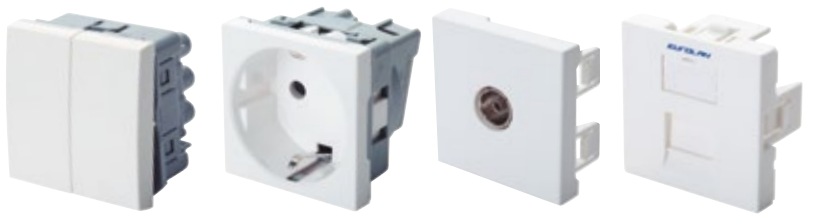

РАБОЧЕЕ МЕСТО

РАМКИ
С ПЕРЕГОРОДКОЙ
ФРАНЦУЗСКИЙ СТАНДАРТ

ВЫКЛЮЧАТЕЛИ, РОЗЕТКИ, АДАПТЕРЫ

РАМКИ БЕЗ ПЕРЕГОРОДКИ
ФРАНЦУЗСКИЙ СТАНДАРТ

НАСТЕННЫЕ
КОРОБКИ
2 СЕКЦИИ

МОДУЛИ KEYSTONE
МУЛЬТИМЕДИА

НАСТЕННЫЕ
КОРОБКИ

СУППОРТЫ
ДЛЯ ГОРИЗОНТАЛЬНЫХ РАМОК