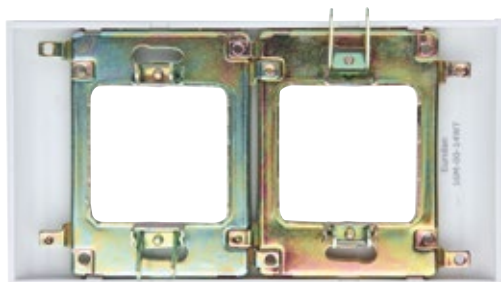

ВСТРАИВАЕМЫЕ КОРОБКИ

установка суппортов на встраиваемые монтажные коробки

[1]

[2]

РАМКИ С ПЕРЕГОРОДКОЙ – ФРАНЦУЗСКИЙ СТАНДАРТ

- Для установки модулей французского стандарта
- 4, 6 модулей 45 × 22,5 мм (2 модуля 45 × 22,5 мм соответствуют одному модулю 45 × 45 мм)
- Горизонтальный или вертикальный монтаж
- Устанавливаются на суппортах во встраиваемые или настенные коробки
- Стыкуемые суппорты в комплекте
 - 4 модуля – 2 суппорта
 - 6 модулей – 3 суппорта
- Межосевое расстояние крепежа суппортов 2 × 60 мм, 3 × 60 мм
- Материал рамок пластик
- Материал суппортов сталь анодированная
- Цвет белый RAL 9010