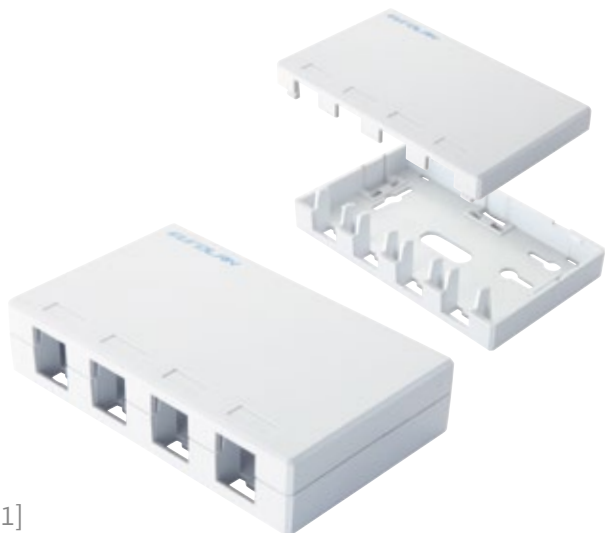

[1]

НАСТЕННЫЕ КОРОБКИ

- 4, 6 портов
- Тип устанавливаемых модулей – Keystone
- Модули Keystone приобретаются отдельно
- Монтаж на стену или иную плоскую поверхность, в комплект входят крепежные элементы
- Ввод кабеля с 3 сторон и через основание коробки
- Окно для маркировки с бумажной вставкой 94 × 10 мм для 6-портовых коробок
- Размеры Ш × Г × В, мм
  - 4-портовая 114 × 70 × 26
  - 6-портовая 168 × 108 × 35
- Материал пластик
- Цвет белый RAL 9003

Настенный

Гигиенично ECT

Маркировка

Мультимедиа

НАСТЕННЫЕ КОРОБКИ

Рис.	Код	Описание	Цвет
[1]	12B-00-04WT	Настенная коробка 4-портовая	☐ Белый RAL 9003
[2]	12B-00-06WT	Настенная коробка 6-портовая	☐ Белый RAL 9003