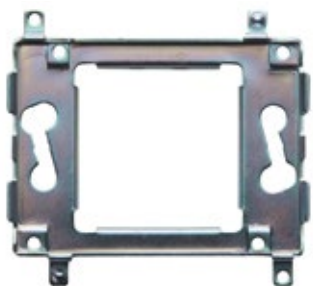

[1]

[2]

[3]

РАМКИ БЕЗ ПЕРЕГОРОДКИ – ФРАНЦУЗСКИЙ СТАНДАРТ

- Для установки модулей французского стандарта
- 2, 4, 6 модулей 45 × 22,5 мм (2 модуля 45 × 22,5 мм соответствуют одному модулю 45 × 45 мм)
- Горизонтальный монтаж
- Устанавливаются на суппортах во встраиваемые или настенные коробки
- Суппорты приобретаются отдельно
- Возможность комбинирования модулей 45 × 22,5 и 45 × 45 мм
- Материал пластик
- Цвет белый RAL 9010

рамка с адаптерами французского стандарта

Встроенный

Настенный

Mosaic

Гигиенично ECT

РАМКИ – ФРАНЦУЗСКИЙ СТАНДАРТ

Рис.	Код	Описание	Цвет
[1]	16M-00-02WT	Рамка французский стандарт 2 модуля 45 × 22,5 мм	<input type="checkbox"/> Белый RAL 9010
[2]	16M-00-04WT	Рамка французский стандарт 4 модуля 45 × 22,5 мм	<input type="checkbox"/> Белый RAL 9010
[3]	16M-00-06WT	Рамка французский стандарт 6 модулей 45 × 22,5 мм	<input type="checkbox"/> Белый RAL 9010

[1]

[2]

[3]

СУППОРТЫ ДЛЯ РАМОК БЕЗ ПЕРЕГОРОДКИ

- Для установки горизонтальных рамок французского стандарта во встраиваемые или настенные коробки
- Межосевое расстояние крепежа суппортов, мм
 - 2 модуля – 60
 - 4 модуля – 125
 - 6 модулей – 175
- Материал сталь анодированная