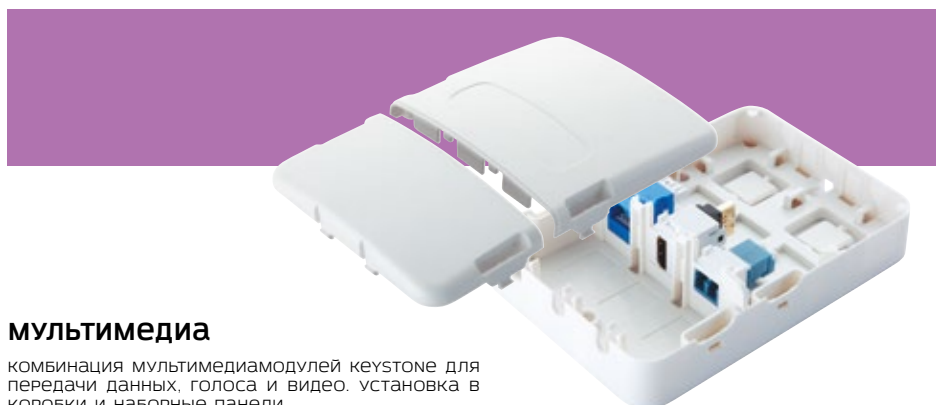

Встроенный

Настенный

В кабель-каналы

Гигиенично ECT

Мультимедиа

МУЛЬТИМЕДИАМОДУЛИ KEYSTONE

Рис.	Код	Описание	Цвет
[1]	16B-SV-03WT	Модуль S-Video Keystone	<input type="checkbox"/> Белый RAL 9003
[2]	16B-US-03WT	Модуль USB Keystone 3.0 тип A	<input type="checkbox"/> Белый RAL 9003
[3]	16B-HD-03WT	Модуль HDMI Keystone	<input type="checkbox"/> Белый RAL 9003
	16B-HD-04WT	Модуль HDMI Keystone 90 градусов	<input type="checkbox"/> Белый RAL 9003
[4]	16B-00-00WT	Заглушка Keystone, белый	<input type="checkbox"/> Белый RAL 9003
[4]	16B-00-00BL	Заглушка Keystone, черный	<input checked="" type="checkbox"/> Черный RAL 9005