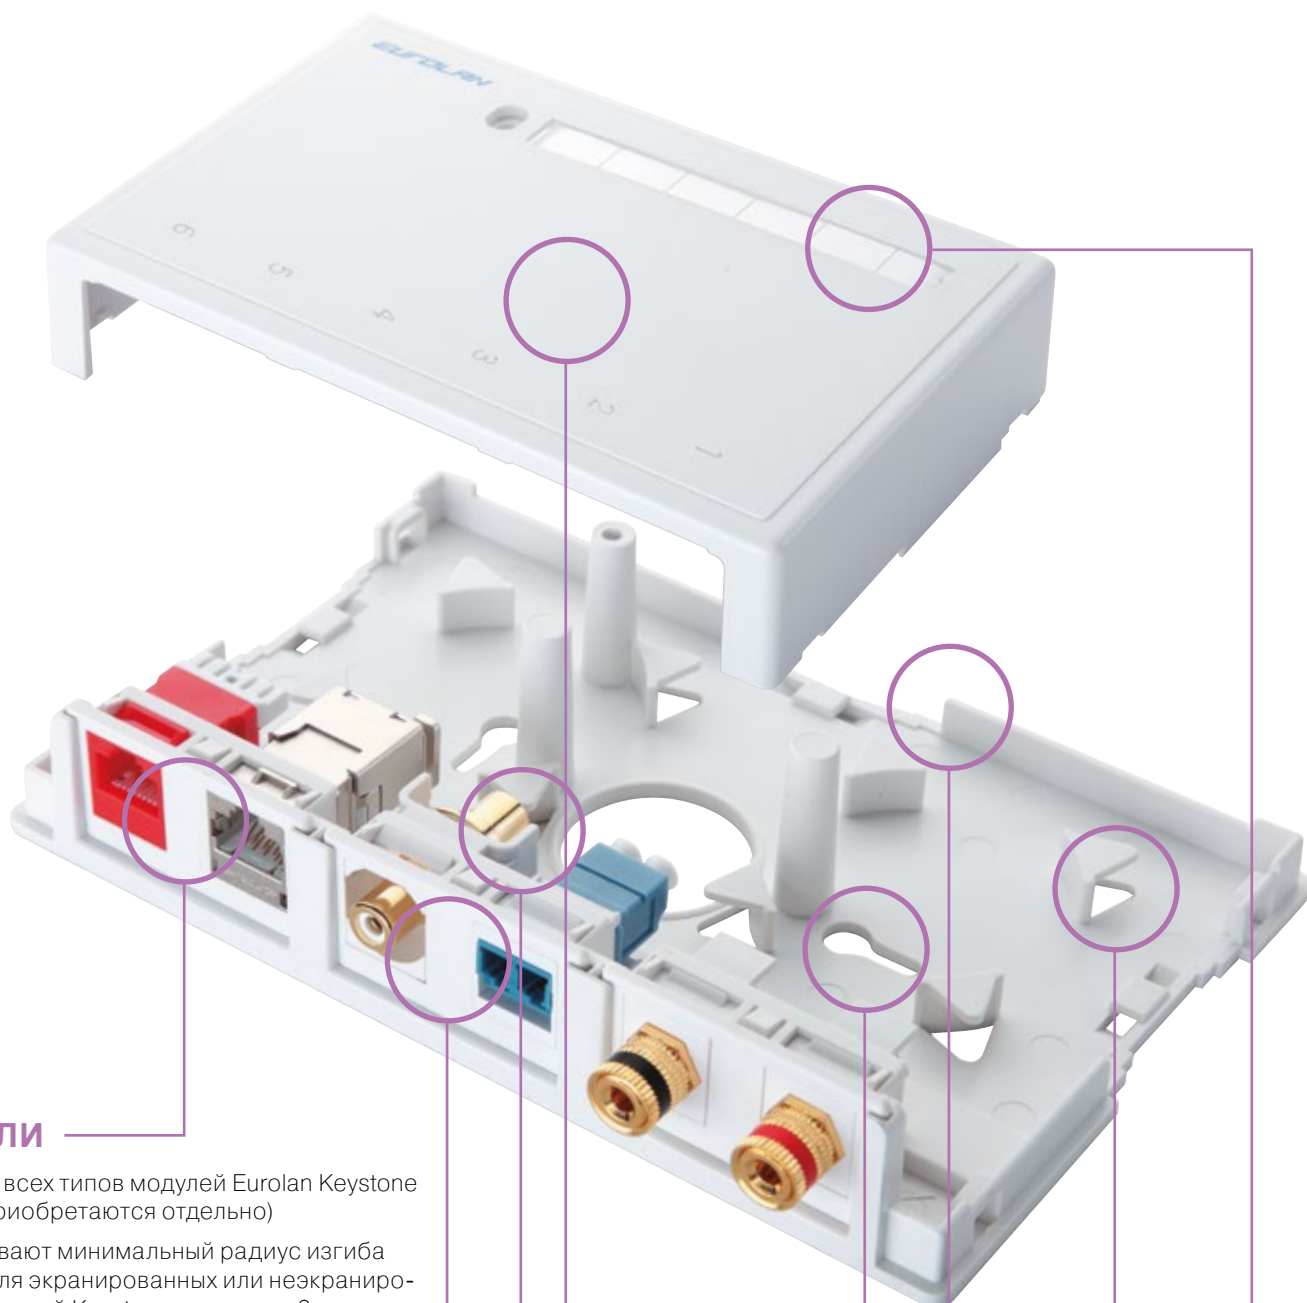

ОСОБЕННОСТИ НАСТЕННЫХ КОРОБОК

МОДУЛИ

- Установка всех типов модулей Eurolan Keystone (модули приобретаются отдельно)
- Обеспечивают минимальный радиус изгиба кабелей для экранированных или неэкранированных модулей Keystone категории 6д
- Модуль может быть предварительно подключен к кабелю до установки в корпус коробки