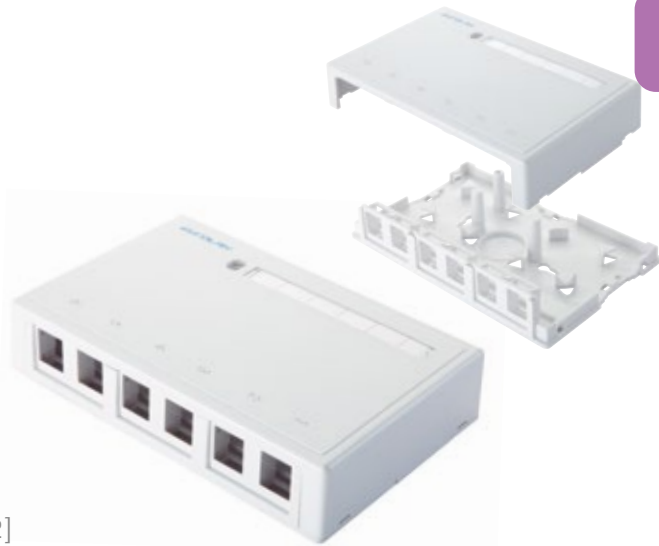

[2]

НАСТЕННЫЕ КОРОБКИ

- 4, 6 портов
- Тип устанавливаемых модулей – Keystone
- Модули Keystone приобретаются отдельно
- Монтаж на стену или иную плоскую поверхность, в комплект входят крепежные элементы
- Ввод кабеля с 3 сторон и через основание коробки
- Окно для маркировки с бумажной вставкой 94 × 10 мм для 6-портовых коробок
- Размеры Ш × Г × В, мм
  - 4-портовая 114 × 70 × 26
  - 6-портовая 168 × 108 × 35
- Материал пластик
- Цвет белый RAL 9003