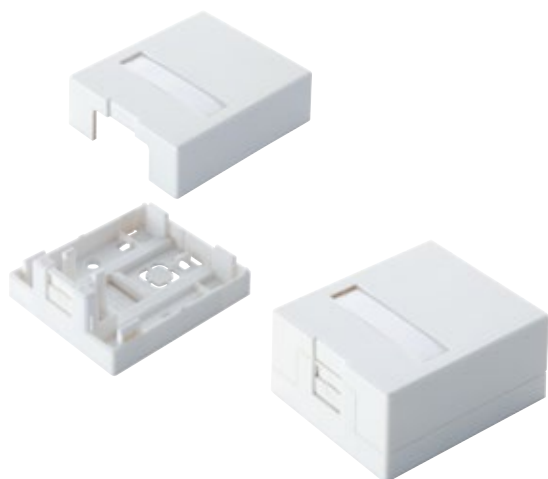

ВВОД КАБЕЛЯ

- Ввод кабеля с 3 сторон и через основание коробки
- Скобы для крепления пластиковых стяжек

КАТУШКИ

- Катушка для намотки запаса кабеля у 6-портовых коробок

МАРКИРОВКА

- Окно с бумажной вставкой для маркировки по стандарту ISO/IEC 14763-2

[1]

[2]

НАСТЕННЫЕ КОРОБКИ СО ШТОРКАМИ

- 1, 2 порта
- Тип устанавливаемых модулей – Keystone
- Модули Keystone приобретаются отдельно
- Монтаж на стену или иную плоскую поверхность, в комплект входят крепежные элементы
- Ввод кабеля с 3 сторон и через основание коробки
- Окно для маркировки с бумажной вставкой
[1] – 42 × 10 мм; [2] – 58 × 10 мм
- Шторки для защиты разъема от пыли
- Размеры Ш × Г × В, мм
1-портовая 58 × 65 × 30
2-портовая 84 × 65 × 31
- Материал пластик
- Цвет белый RAL 9010