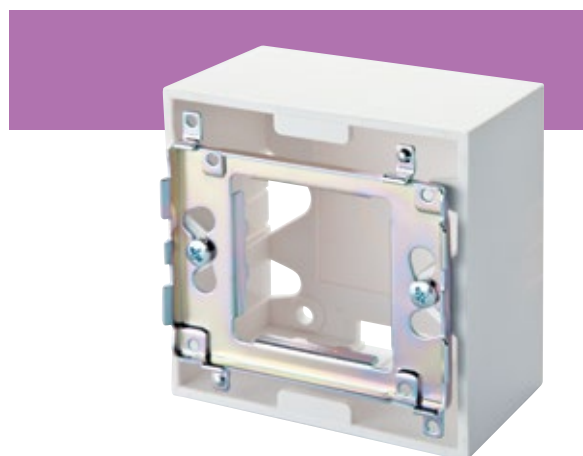

ВСТРАИВАЕМЫЕ КОРОБКИ

установка суппортов на встраиваемые монтажные коробки.

[1]

[2]

[3]

НАСТЕННЫЕ КОРОБКИ – ФРАНЦУЗСКИЙ СТАНДАРТ

- Для установки рамок Eurolan французского стандарта на суппортах
- Винты для крепления суппортов в комплекте
- Монтаж на стену или любую плоскую поверхность
- Ввод кабеля с 4 сторон и через основание коробки
- Размеры (Ш × Г × В), мм:

2 модуля 80 × 40 × 80

4 модуля 148 × 45 × 80

6 модулей 204 × 45 × 80

- Межосевое расстояние крепежа суппортов, мм

Коробка	Горизонтально	Вертикально
2 модуля	60	—
4 модуля	125	2 × 60
6 модулей	175	2 × 60

- Материал пластик
- Цвет белый RAL 9010